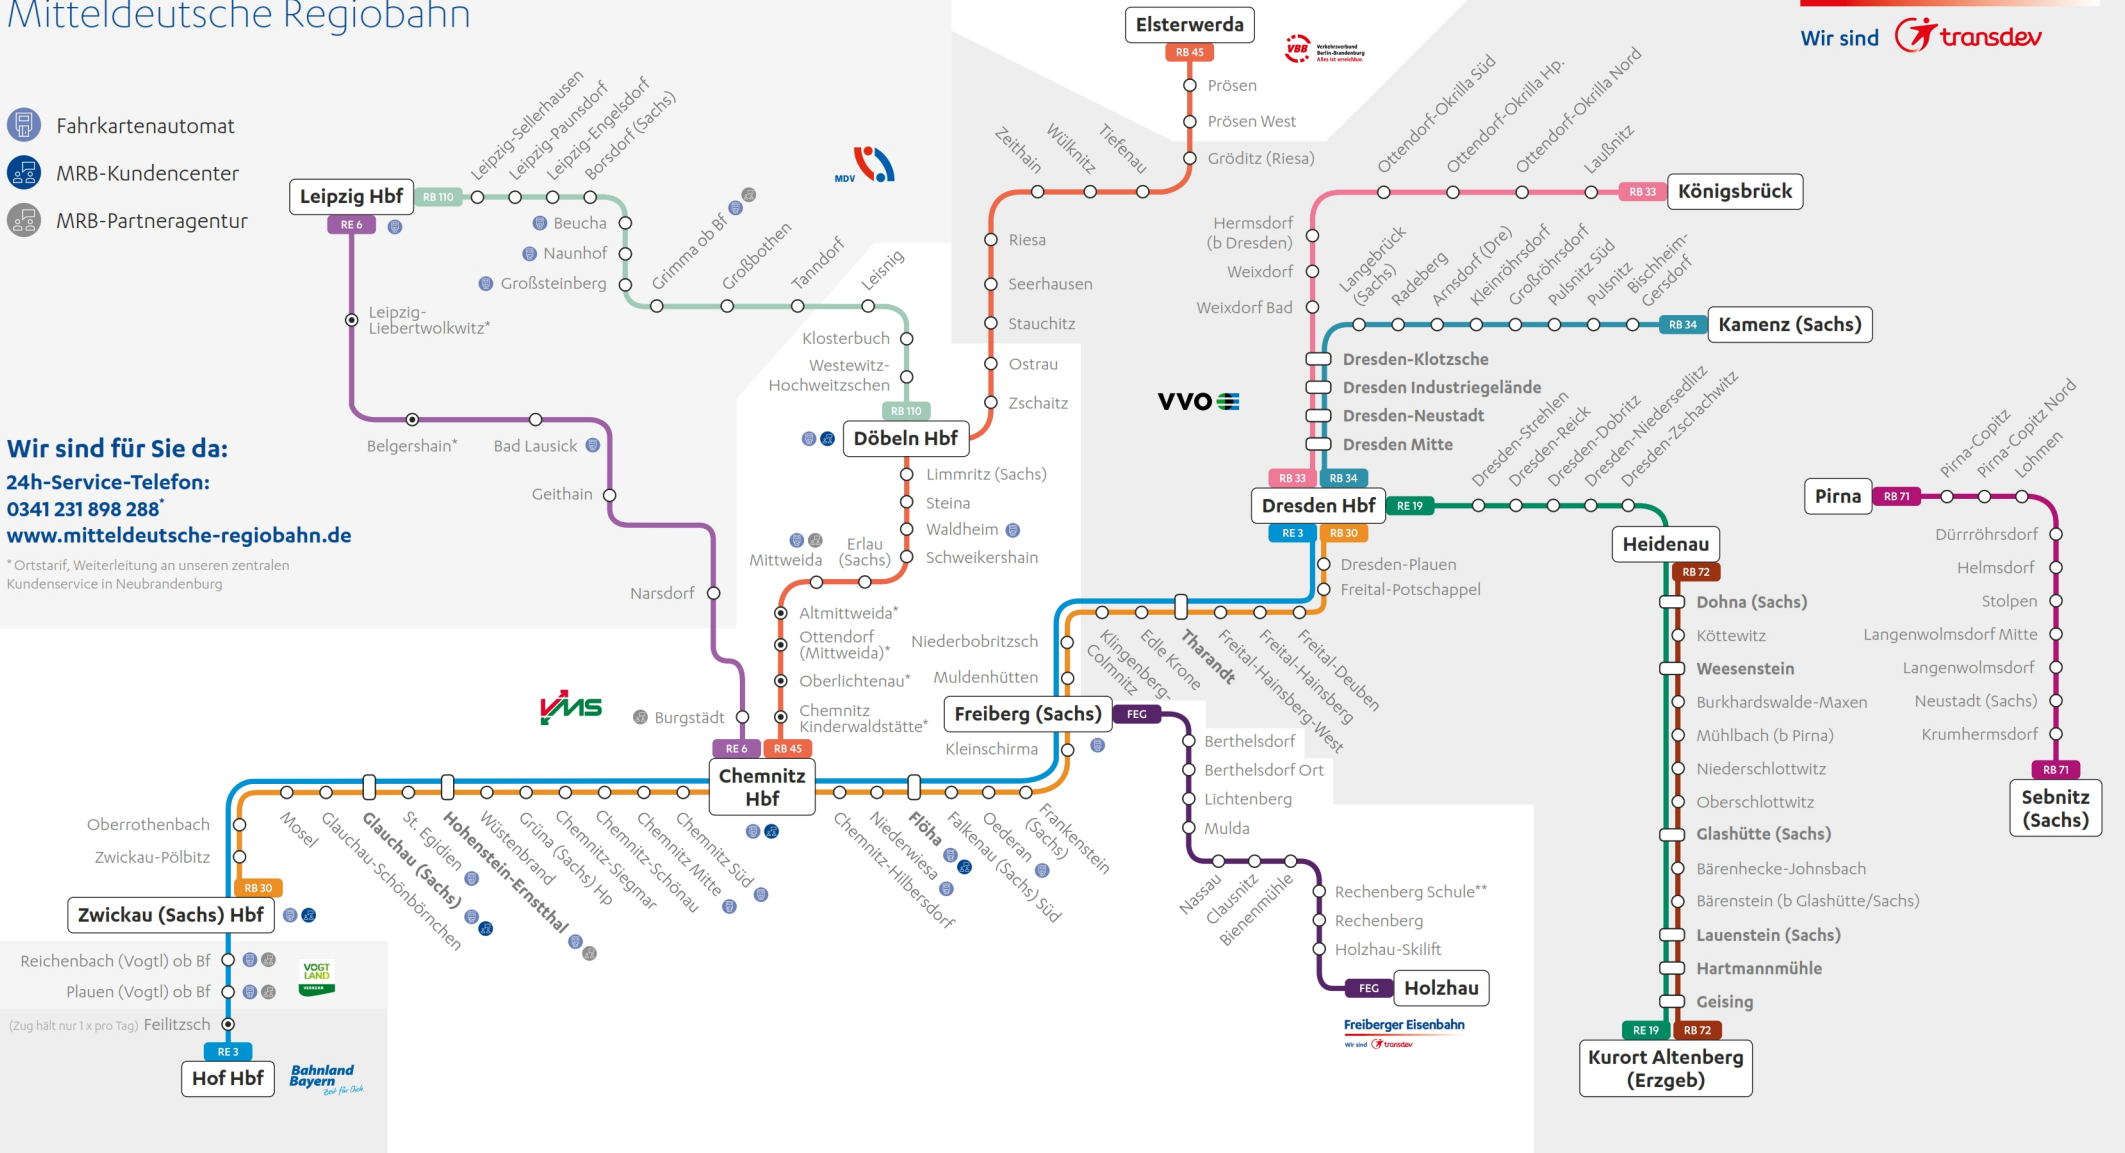

## Mitteldeutsche Regiobahn

- Fahrscheinautomat
- MRB-Kundencenter
- MRB-Partneragentur

Wir sind für Sie da:

24h-Service-Telefon:  
0341 231 898 288\*

[www.mitteldeutsche-regiobahn.de](http://www.mitteldeutsche-regiobahn.de)

\* Ortstarif, Weiterleitung an unseren zentralen Kundenservice in Neubrandenburg

**RE 3** Dresden → Chemnitz → Hof

**RE 6** Leipzig → Bad Lausick → Chemnitz

**RE 19** Dresden → Heidenau → Altenberg

**RB 30** Dresden → Chemnitz → Zwickau

**RB 33** Dresden → Hermsdorf → Königsbrück

**RB 34** Dresden → Radeberg → Kamenz

**RB 45** Chemnitz → Döblen → Elsterwerda

**RB 71** Pirna → Neustadt → Sebnitz

**RB 72** Heidenau → Glashütte → Altenberg

**RB 110** Leipzig → Grimma → Döbeln

**FEG** Freiberg → Mulda → Holzgau

\* Es halten nur ausgewählte Züge morgens und abends.  
\*\* Bedarfshalt: Mo-Fr, nicht an gesetzl. Feiertagen und Ferien in Sachsen